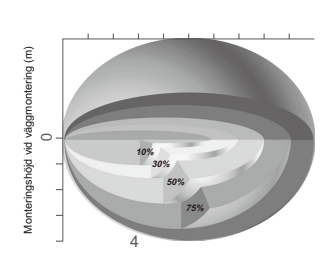

Detekteringsmönster vid väggmontering (m)