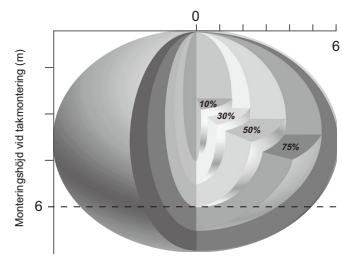

Detekteringsmönster

Detekteringsmönster vid takmontering (m)