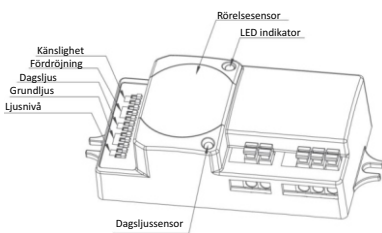

Bryt inte garantiförseglingen  
Do not break up the warranty seal

Högspänning  
Dangerous voltage

Detekteringsmönster

Detekteringsmönster vid takmontering (m)

Detekteringsmönster vid väggmontering (m)

Ljuskällan i denna armatur får endast bytas ut av tillverkaren eller dess servicetekniker eller en liknande kvalificerad person.  
The light source contained in this luminaire shall only be replaced by the manufacturer or his service agent or a similar qualified person.

V.0979007A

1	2	
↑↑	↑↓	100%
↑	↓	75%
↓	↓↓	50%
↓↓	↓↓	10%

**Känslighet:**  
Ställer detekteringsområdet runt sensorn. 100% max detekteringsområde är 12 meter i diameter.

3	4	5	
↑↑	↑↓	↑↓	Test
↑	↓	↓	30s
↓	↓	↓	1min
↓↓	↓↓	↓↓	5min
↓↓	↓↓	↓↓	10min
↓↓	↓↓	↓↓	20min
↓↓	↓↓	↓↓	30min