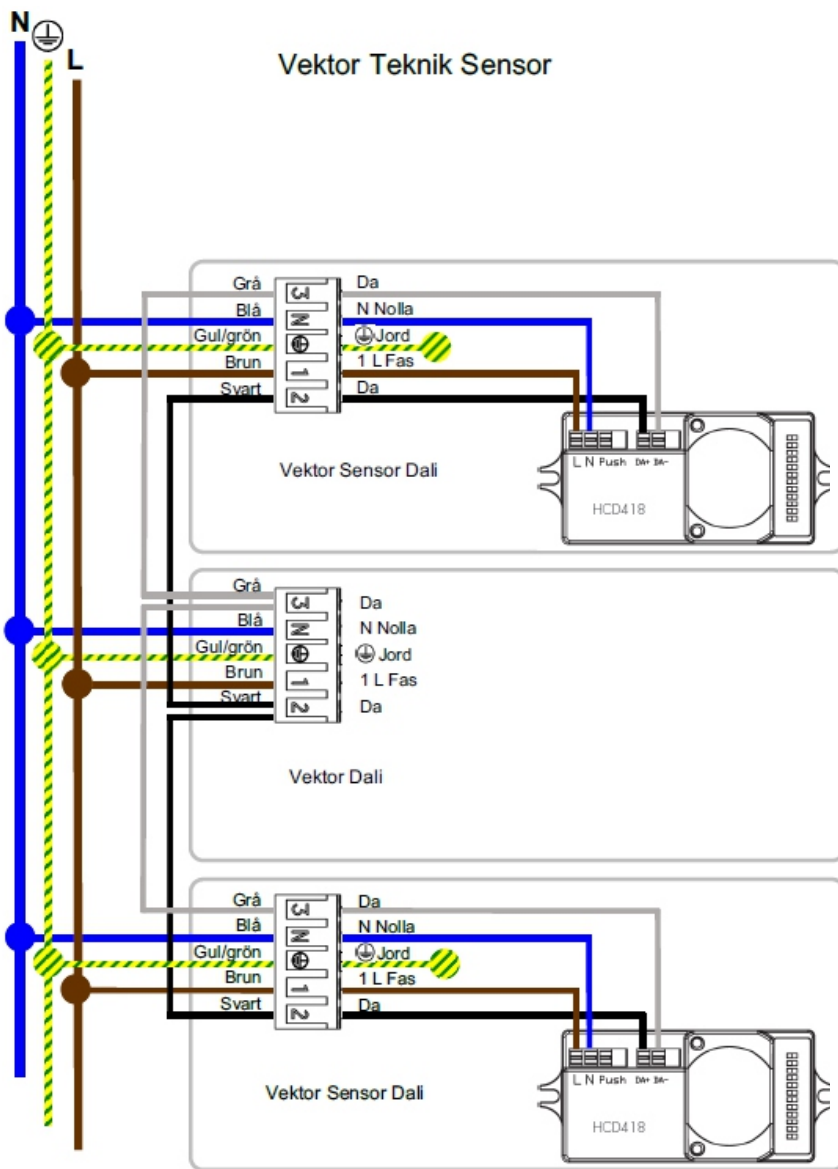

1	2	
↑↑	↑↓	100%
↑	↓	75%
↓	↓↓	50%
↓↓	↓↓	10%

Känslighet:
Ställer detekteringsområdet runt sensorn. 100% max detekteringsområde är 12 meter i diameter.

3	4	5	
↑↑	↑↓	↑↓	Test
↑	↓	↓	30s
↓	↓	↓	1min
↓↓	↓↓	↓↓	5min
↓↓	↓↓	↓↓	10min
↓↓	↓↓	↓↓	20min
↓↓	↓↓	↓↓	30min

Fördröjning:
Tiden när armaturen ligger kvar på 100% ljus efter sista detekteringen. Test-läge är 2 sekunder.

6	7	
↑↓	↑↓	Inaktiv
↓	↓	50lux
↓	↓	10lux
↓	↓	2lux

Dagsljussensor:
Använd inte, sätt på "Inaktiv" eftersom kupan reducerar inkommande ljus.

8	9	10	
↑↑	↑↓	↑↓	Släck
↑	↓	↓	10s
↓	↓	↓	1min
↓↓	↓↓	↓↓	5min
↓↓	↓↓	↓↓	10min
↓↓	↓↓	↓↓	30min
↓↓	↓↓	↓↓	1h
↓↓	↓↓	↓↓	Tänd∞

Grundljus:
Armaturen kan släcka direkt eller ligga kvar på ett grundljus i en viss tid. Ställs den in på "Tänd" kommer armaturen ligga kvar i grundljus tills nästa detektering.

11	12	
↑↓	↑↓	5%
↓	↓	10%
↓	↓	20%
↓	↓	50%

Grundljus nivå:
Nivå på ljuset när armaturen inte har någon detektering och är inställt för grundljus.